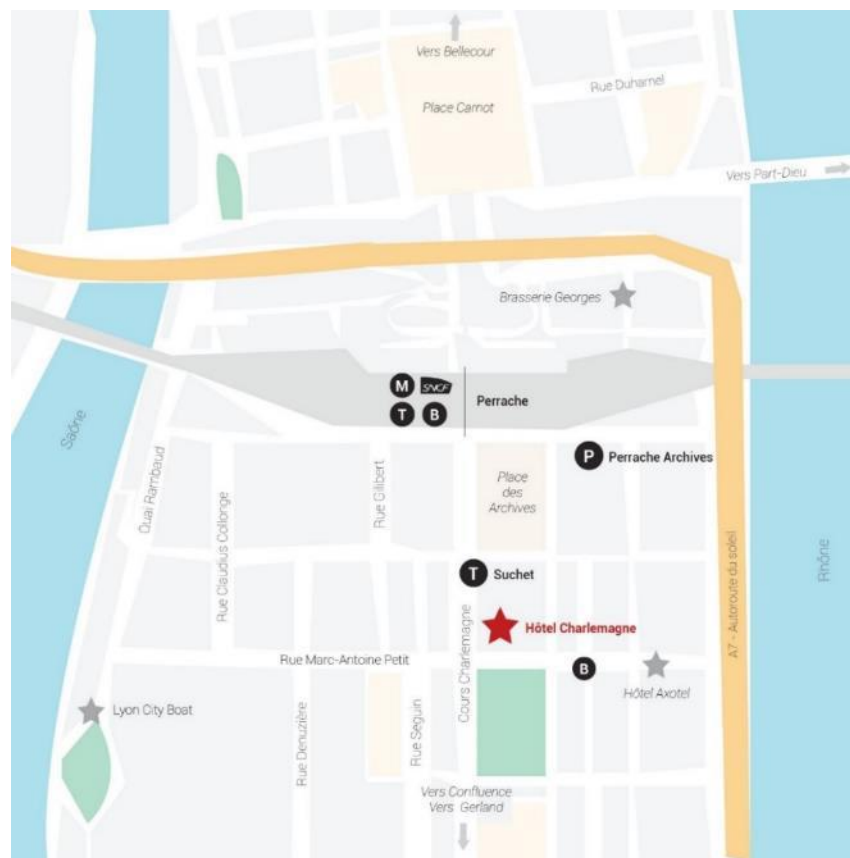

Décoration cosy et raffinée

Wifi gratuit et illimité

Chambre Confort

Chambre Supérieure

Chambre Famille

Plan d'accès

HÔTEL CHARLEMAGNE
23, cours Charlemagne - 69002 LYON
+33 (0)4 72 77 70 00

commercial@le-charlemagne-hotel.com